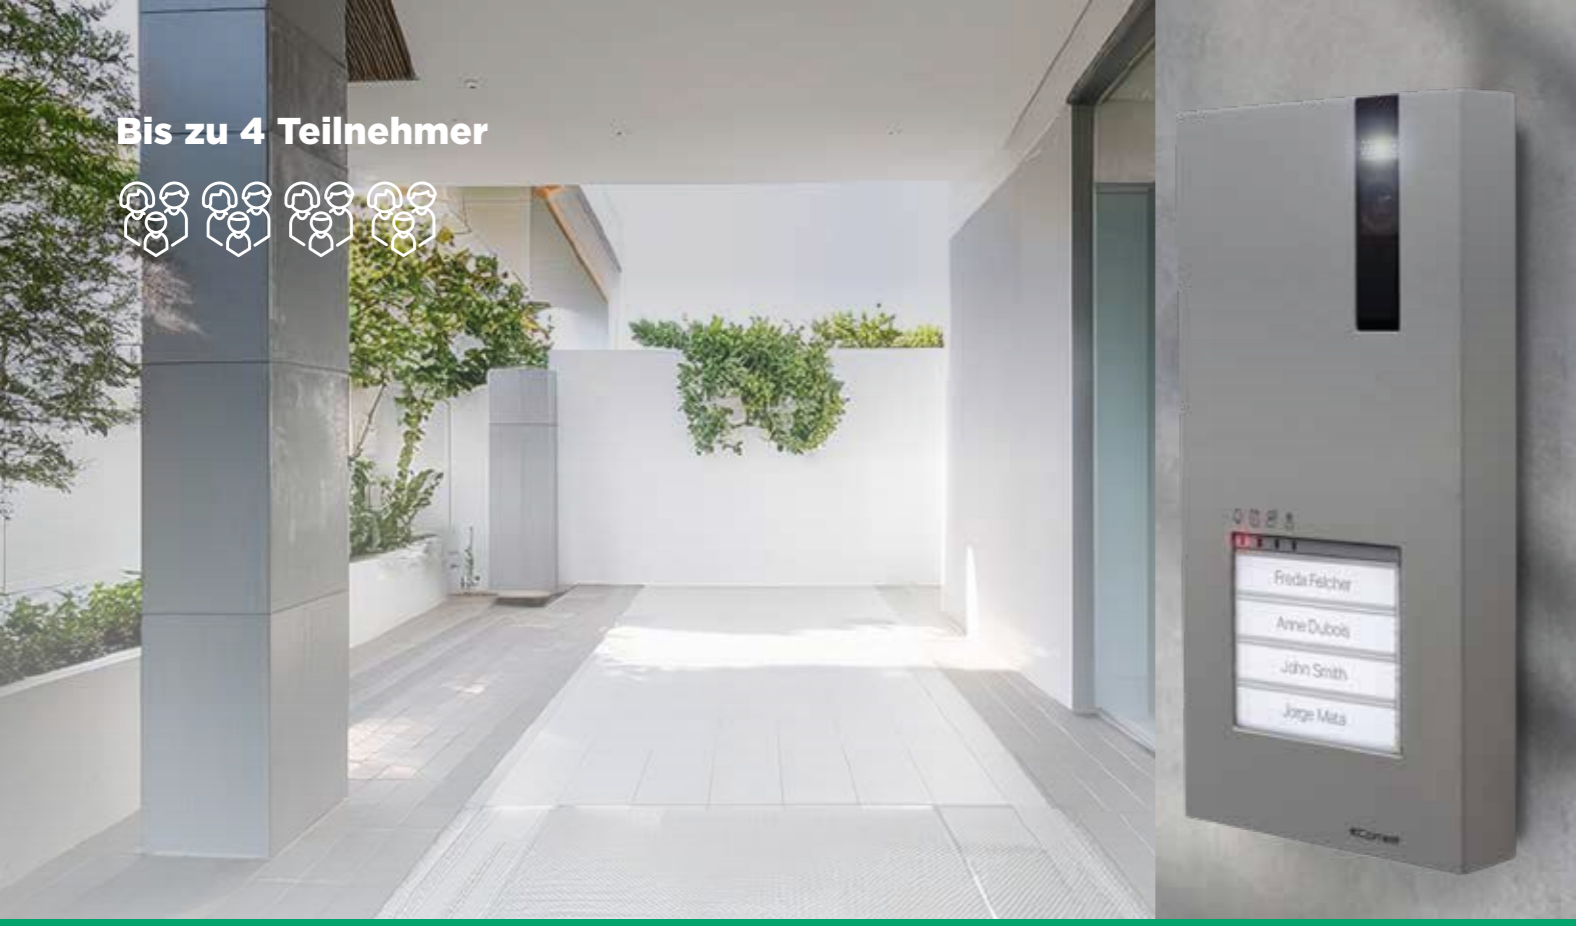

Bis zu 4 Teilnehmer

Kit Quadra

DIE KOMPAKTE UND FUNKTIONALE LÖSUNG

Die Quadra-Türstation vereint schlankes Design mit hoher Funktionalität. Mechanische Tasten lassen sich per DIP-Schalter flexibel auf 1 bis 4 Ruftasten einstellen, während LED-Statusanzeigen über Ruf, Türöffner, Audioverbindung und Systemstatus informieren. Dank einstellbarer Lautstärke und Audio-Balance bleibt die Verständlichkeit jederzeit optimal.

IMMER ERREICHBAR MIT DER COMELIT APP

Quadra bietet die perfekte Kombination aus moderner Audio-/Videotechnologie und digitalem Komfort. Türrufe lassen sich auf dem Smartphone von überall entgegennehmen. So wissen Nutzer jederzeit, wer vor der Tür steht – auch wenn sie nicht zu Hause sind.

DER CHARME DES WESENTLICHEN

Quadra steht für klare Linien, intuitive Bedienung und technische Eleganz. Diese besondere Kombination wurde mehrfach ausgezeichnet – unter anderem mit dem Design Plus Award, einer Compasso d'Oro-Nominierung sowie dem Good Design Award. Eine Lösung, die nicht nur technisch überzeugt, sondern auch ästhetisch Maßstäbe setzt.