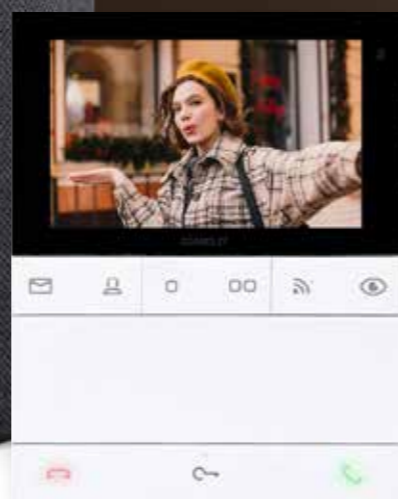

ÖFFNEN SIE MIT IHRER STIMME.

Dank der kostenlosen Alexa-Integration für alle Logos-Innenstationen wird Ihr Comelit System zur ersten vollständig sprachgesteuerten Videosprechanlage, die sich bei Bedarf sogar aus der Ferne aktivieren lässt. Ein intelligenter Lautsprecher informiert Sie über eingehende Besucher – etwa mit der Ansage „Emma ist angekommen“ – und Sie öffnen die Tür ganz bequem per Sprachbefehl: „Alexa, öffne das Tor.“

Diese nahtlose 360-Grad-Integration ermöglicht nicht nur das Öffnen von Türen und Toren, sondern auch das Einschalten von Außenleuchten, sofern diese mit dem Comelit 2-Draht-System verbunden sind. Die Funktion ist für alle internetfähigen Monitore verfügbar und wird Comelit-Nutzern vollkommen kostenlos bereitgestellt. So wird Ihr Zuhause smarter, komfortabler und noch intuitiver bedienbar – ganz ohne zusätzlichen Aufwand.

HABEN SIE BEREITS AMAZON ALEXA UND EINE LOGOS WIFI INNENSTATION (ART.LS8741)? DANN ENTDECKEN SIE, WIE SIE LOGOS WIFI GANZ EINFACH PER SPRACHSTEUERUNG BEDIENEN KÖNNEN.

ERFAHREN SIE JETZT, WIE ES FUNKTIONIERT!

"Alexa, öffne das Tor"

"Emma ist angekommen"

EIN BLICK GENÜGT