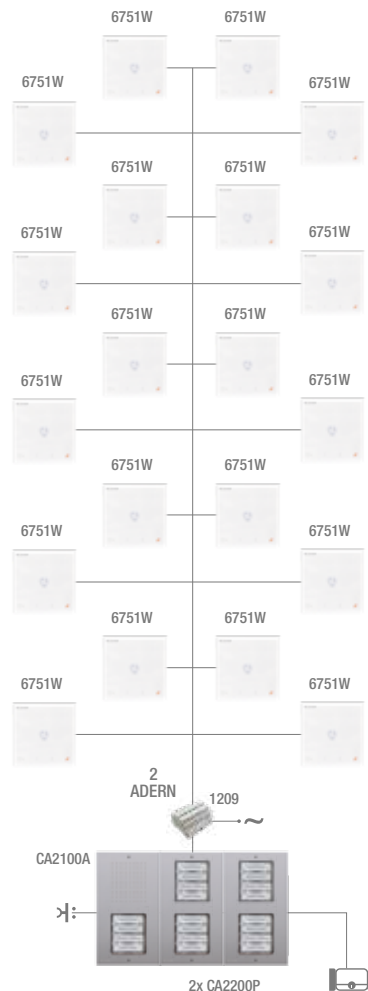

MEHRTEILNEHMERINSTALLATION (WOHNHAUS)