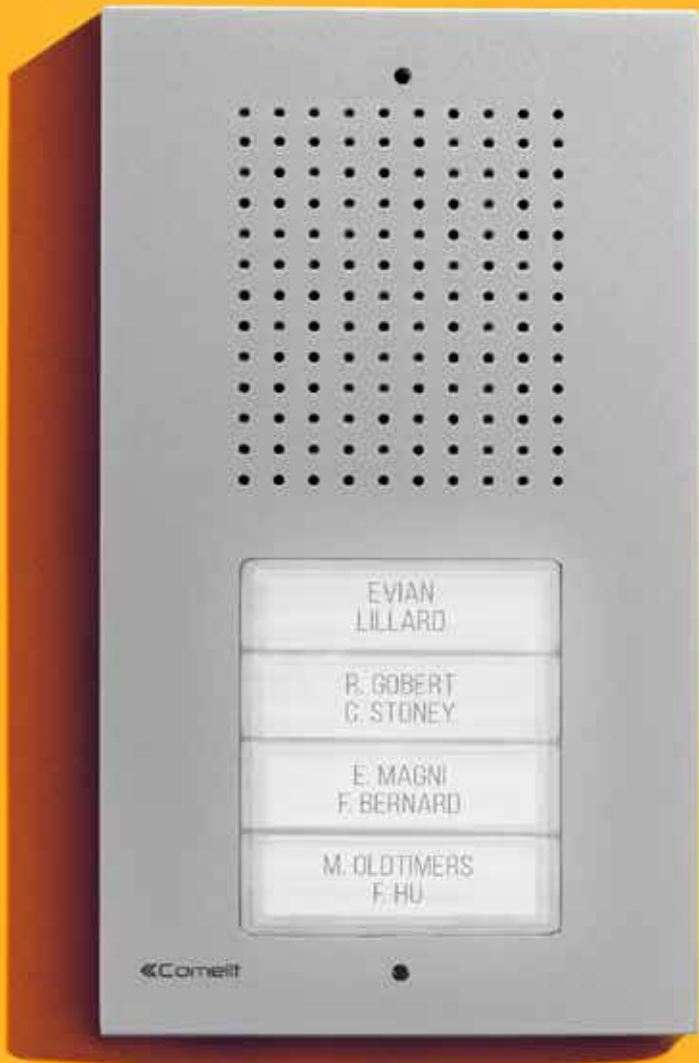

Ciao

DIE KOMPAKTE UND ROBUSTE AUDIO-TÜRSTATION

 **Comelit**[®]
Passion. Technology. Design.

Speaker grille consisting of a grid of small circular holes.

EVIAN
LILLARD

P. GOBERT
C. STONEY

E. MAGNI
F. BERNARD

M. OLDTIMERS
F. HU

«Comelit

Ciao eine Türstation 72 Möglichkeiten

Die neue essentielle und minimalistische Comelit **Audio-Türstation**: Schlichtheit, die Sie erobern wird.

Aus Technopolymer, ideal sowohl für die Einrichtung von neuen Anlagen als auch für Umrüstungen. Ciao ist in der digitalen **2-adrigen Version** (1-72 Teilnehmer) erhältlich.