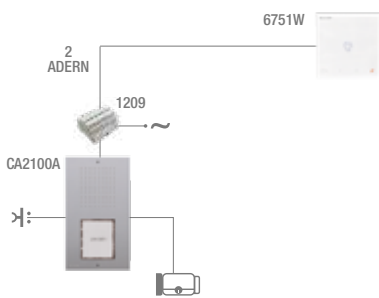

Kit 2-Draht und erweiterbar

KIT CIAO EINTEILNEHMERINSTALLATION VORPROGRAMMIERT 2-ADRIG

②

KCA2071A

KIT EINTEILNEHMERINSTALLATION CIAO UND MINI AUDIO HF

Bestellnr.	Menge	Beschreibung
CA2100A	1	CIAO TÜRSTATION FÜR 1/2/4 TST. S2
1209	1	NETZTEIL VIDEO-KIT 2-ADRIG
CA9210	1	2 TASTEN MIT DOPPELTER HÖHE FÜR CIAO
CA9213	1	1 GROSSE TASTE FÜR CIAO TÜRSTATION
6751	1	MINI INNENSPECHSTELLE MIT FREISPRECHFUNKTION, SB2

VIERTeilNEHMERINSTALLATION

MEHRTEILNEHMERINSTALLATION (WOHNHAUS)

KIT

EINTEILNEHMERINSTALLATION