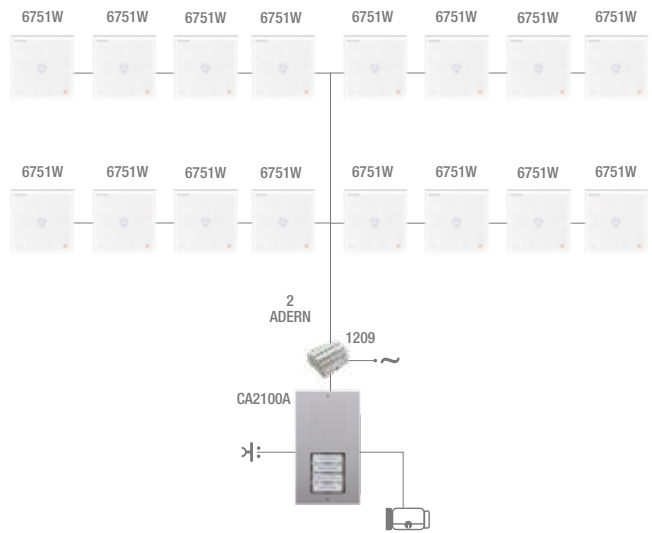

Kit 2-Draht und erweiterbar

KIT CIAO EINTEILNEHMERINSTALLATION VORPROGRAMMIERT 2-ADRIG

②

KCA2071A

KIT EINTEILNEHMERINSTALLATION CIAO UND MINI AUDIO HF

Bestellnr.	Menge	Beschreibung
CA2100A	1	CIAO TÜRSTATION FÜR 1/2/4 TST. S2
1209	1	NETZTEIL VIDEO-KIT 2-ADRIG
CA9210	1	2 TASTEN MIT DOPPELTER HÖHE FÜR CIAO
CA9213	1	1 GROSSE TASTE FÜR CIAO TÜRSTATION
6751	1	MINI INNENSPECHSTELLE MIT FREISPRECHFUNKTION, SB2

VIERTeilNEHMERINSTALLATION

MEHRTEILNEHMERINSTALLATION (WOHNHAUS)

KIT

EINTEILNEHMERINSTALLATION

KOMPONENTEN

CIAO

KCA2071A

KIT AUDIO EINTEILNEHMERINSTALLATION CIAO-MINI HF AUDIO. S2