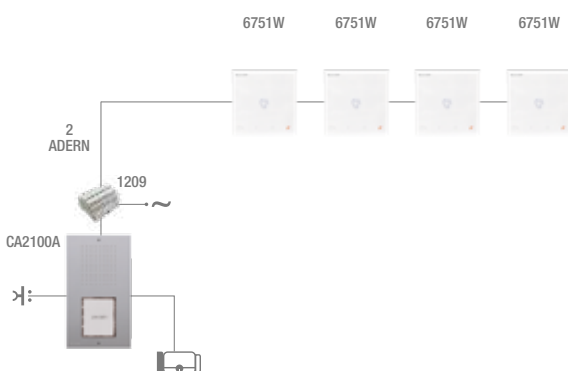

VIERTeilNEHMERINSTALLATION

MEHRTEILNEHMERINSTALLATION (WOHNHAUS)

KIT

EINTEILNEHMERINSTALLATION

KOMPONENTEN

CIAO

KCA2071A

KIT AUDIO EINTEILNEHMERINSTALLATION CIAO-MINI HF AUDIO. S2