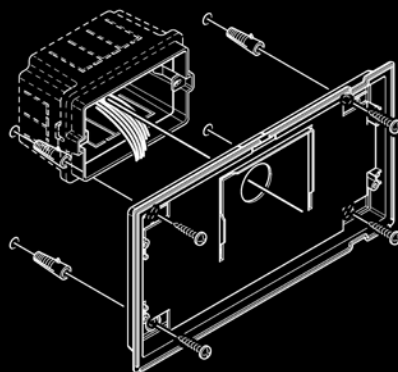

# Maxi

	<p>6801W</p>	<p><b>7“-MONITOR SERIE MAXI. ZWEIDRAHTSYSTEM</b>          Farbmonitor für Unterputzmontage (in Gehäuse Art. 6817) oder Aufputzmontage (mit Halterung Art. 6820) mit 7“-Bildschirm 16/9, Freisprechfunktion Full-Duplex und berührungsempfindlichen Tasten. Gestattet die Helligkeits-, Kontrastregelung und die Einstellung der Lautstärke der Sprechverbindung und des Klingeltons. Zur Personalisierung des Klingeltons stehen mehrere Melodien zur Auswahl. Serienmäßige Ausstattung mit Tasten für Türöffner, für Aktivierung/Deaktivierung der Sprechverbindung mit entsprechenden LED-Anzeigen sowie mit 6 weiteren Tasten für Selbsteinschaltung, Privacy und andere programmierbare Funktionen. Verwaltet serienmäßig den Etagenruf und die Rufwiederholung und ist komplett mit 2x 8-stufigen DIP-SCHALTERN für die Programmierung des Teilnehmercodes und die Programmierung der Tasten ausgestattet. Inklusive Abzweigklemme für Steigleitung Art. 1214/2C. Der Monitor kann nur in 2-Draht-Anlagen Simplebus Top Color verwendet werden. Abmessungen 223x124x12 mm.</p>	
	<p>6802W</p>	<p><b>7“-MONITOR SERIE MAXI. VIP-SYSTEM</b>          Farb-Touchscreen 7” mit Freisprechverbindung Full-Duplex.. Beschallungsanlage und Verbrauchsmanagement serienmäßig. Lautstärkeregelung von Sprechverbindung und Rufton, Farb- und Kontrastregelung. Mit Slot für Mikro-SD-Karte. Der Klingelton kann personalisiert werden. Mit Funktion Memo Video und integriertem Teilnehmerverzeichnis für Intercom-Anrufe. Verwaltet die Rufsignale der Außensprechstellen und die Rufwiederholung. Mit Panik- und Alarm-Eingang. „Sensitive Touch“-Tasten mit LED-Hinterleuchtung. Die Tasten Sprechverbindung und Türöffner sind immer sichtbar, während alle anderen durch antippen oder Wischen sichtbar gemacht werden. Außerdem mit Selbsteinschalttaste, Taste für die wählbare Privacy- oder Arztruf-Funktion (mit roter Anzeige-LED für aktive Mithörsperre), 2 Tasten für sonstige Funktionen. Leuchtanzeige für „Tür offen“ und „Nachrichten“. Unterputz-, Aufputzmontage und Tischkonsole. Abmessungen 223x124x12 mm Kompatibel mit Video-Format H.264.</p>	
	<p>6817</p>	<p><b>UNTERPUTZGEHÄUSE FÜR MONITOR MAXI</b>          Unterputzgehäuse aus schwarzem ABS Kunststoff. Abmessungen: 212x115x50mm.</p>	
	<p>6820</p>	<p><b>WANDHALTERUNG FÜR MONITOR MAXI 2-DRAHT und VIP</b>          Wandhalterung für Monitor Maxi. Farbe Weiß. Abmessungen: 216x117x16 mm.</p>	