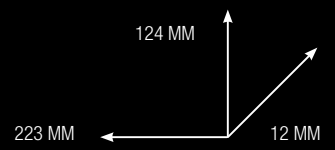

# Maxi

	<p>6801W</p>	<p><b>7“-MONITOR SERIE MAXI. ZWEIDRAHTSYSTEM</b>          Farbmonitor für Unterputzmontage (in Gehäuse Art. 6817) oder Aufputzmontage (mit Halterung Art. 6820) mit 7“-Bildschirm 16/9, Freisprechfunktion Full-Duplex und berührungsempfindlichen Tasten. Gestattet die Helligkeits-, Kontrastregelung und die Einstellung der Lautstärke der Sprechverbindung und des Klingeltons. Zur Personalisierung des Klingeltons stehen mehrere Melodien zur Auswahl. Serienmäßige Ausstattung mit Tasten für Türöffner, für Aktivierung/Deaktivierung der Sprechverbindung mit entsprechenden LED-Anzeigen sowie mit 6 weiteren Tasten für Selbsteinschaltung, Privacy und andere programmierbare Funktionen. Verwaltet serienmäßig den Etagenruf und die Rufwiederholung und ist komplett mit 2x 8-stufigen DIP-SCHALTERN für die Programmierung des Teilnehmercodes und die Programmierung der Tasten ausgestattet. Inklusive Abzweigklemme für Steigleitung Art. 1214/2C. Der Monitor kann nur in 2-Draht-Anlagen Simplebus Top Color verwendet werden. Abmessungen 223x124x12 mm.</p>	
	<p>6802W</p>	<p><b>7“-MONITOR SERIE MAXI. VIP-SYSTEM</b>          Farb-Touchscreen 7” mit Freisprechverbindung Full-Duplex.. Beschallungsanlage und Verbrauchsmanagement serienmäßig. Lautstärkeregelung von Sprechverbindung und Rufton, Farb- und Kontrastregelung. Mit Slot für Mikro-SD-Karte. Der Klingelton kann personalisiert werden. Mit Funktion Memo Video und integriertem Teilnehmerverzeichnis für Intercom-Anrufe. Verwaltet die Rufsignale der Außensprechstellen und die Rufwiederholung. Mit Panik- und Alarm-Eingang. „Sensitive Touch“-Tasten mit LED-Hinterleuchtung. Die Tasten Sprechverbindung und Türöffner sind immer sichtbar, während alle anderen durch antippen oder Wischen sichtbar gemacht werden. Außerdem mit Selbsteinschalttaste, Taste für die wählbare Privacy- oder Arztruf-Funktion (mit roter Anzeige-LED für aktive Mithörsperre), 2 Tasten für sonstige Funktionen. Leuchtanzeige für „Tür offen“ und „Nachrichten“. Unterputz-, Aufputzmontage und Tischkonsole. Abmessungen 223x124x12 mm Kompatibel mit Video-Format H.264.</p>	
	<p>6817</p>	<p><b>UNTERPUTZGEHÄUSE FÜR MONITOR MAXI</b>          Unterputzgehäuse aus schwarzem ABS Kunststoff. Abmessungen: 212x115x50mm.</p>	
	<p>6820</p>	<p><b>WANDHALTERUNG FÜR MONITOR MAXI 2-DRAHT und VIP</b>          Wandhalterung für Monitor Maxi. Farbe Weiß. Abmessungen: 216x117x16 mm.</p>	