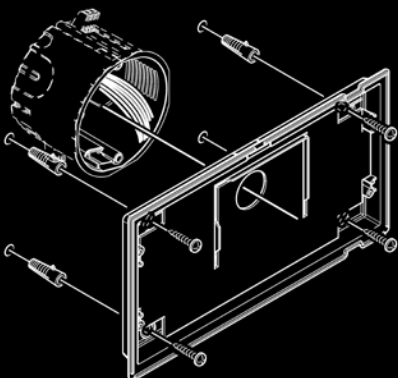

# Maxi

	<p>6801W</p>	<p><b>7“-MONITOR SERIE MAXI. ZWEIDRAHTSYSTEM</b>          Farbmonitor für Unterputzmontage (in Gehäuse Art. 6817) oder Aufputzmontage (mit Halterung Art. 6820) mit 7“-Bildschirm 16/9, Freisprechfunktion Full-Duplex und berührungsempfindlichen Tasten. Gestattet die Helligkeits-, Kontrastregelung und die Einstellung der Lautstärke der Sprechverbindung und des Klingeltons. Zur Personalisierung des Klingeltons stehen mehrere Melodien zur Auswahl. Serienmäßige Ausstattung mit Tasten für Türöffner, für Aktivierung/Deaktivierung der Sprechverbindung mit entsprechenden LED-Anzeigen sowie mit 6 weiteren Tasten für Selbsteinschaltung, Privacy und andere programmierbare Funktionen. Verwaltet serienmäßig den Etagenruf und die Rufwiederholung und ist komplett mit 2x 8-stufigen DIP-SCHALTERN für die Programmierung des Teilnehmercodes und die Programmierung der Tasten ausgestattet. Inklusive Abzweigklemme für Steigleitung Art. 1214/2C. Der Monitor kann nur in 2-Draht-Anlagen Simplebus Top Color verwendet werden. Abmessungen 223x124x12 mm.</p>	
	<p>6802W</p>	<p><b>7“-MONITOR SERIE MAXI. VIP-SYSTEM</b>          Farb-Touchscreen 7” mit Freisprechverbindung Full-Duplex.. Beschallungsanlage und Verbrauchsmanagement serienmäßig. Lautstärkeregelung von Sprechverbindung und Rufton, Farb- und Kontrastregelung. Mit Slot für Mikro-SD-Karte. Der Klingelton kann personalisiert werden. Mit Funktion Memo Video und integriertem Teilnehmerverzeichnis für Intercom-Anrufe. Verwaltet die Rufsignale der Außensprechstellen und die Rufwiederholung. Mit Panik- und Alarm-Eingang. „Sensitive Touch“-Tasten mit LED-Hinterleuchtung. Die Tasten Sprechverbindung und Türöffner sind immer sichtbar, während alle anderen durch antippen oder Wischen sichtbar gemacht werden. Außerdem mit Selbsteinschalttaste, Taste für die wählbare Privacy- oder Arztruf-Funktion (mit roter Anzeige-LED für aktive Mithörsperre), 2 Tasten für sonstige Funktionen. Leuchtanzeige für „Tür offen“ und „Nachrichten“. Unterputz-, Aufputzmontage und Tischkonsole. Abmessungen 223x124x12 mm Kompatibel mit Video-Format H.264.</p>	
	<p>6817</p>	<p><b>UNTERPUTZGEHÄUSE FÜR MONITOR MAXI</b>          Unterputzgehäuse aus schwarzem ABS Kunststoff. Abmessungen: 212x115x50mm.</p>	
	<p>6820</p>	<p><b>WANDHALTERUNG FÜR MONITOR MAXI 2-DRAHT und VIP</b>          Wandhalterung für Monitor Maxi. Farbe Weiß. Abmessungen: 216x117x16 mm.</p>	