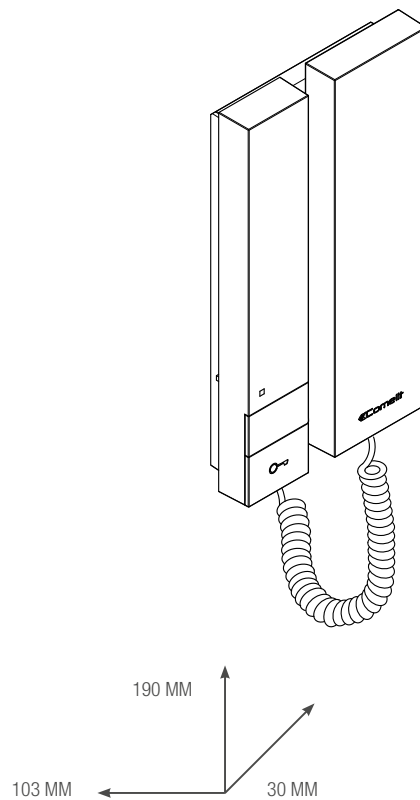

Mini Audio und Audio Handsfree

MINI AUDIO, INNENSPECHSTELLE MIT HÖRER

Installationssysteme

Technisches Handbuch