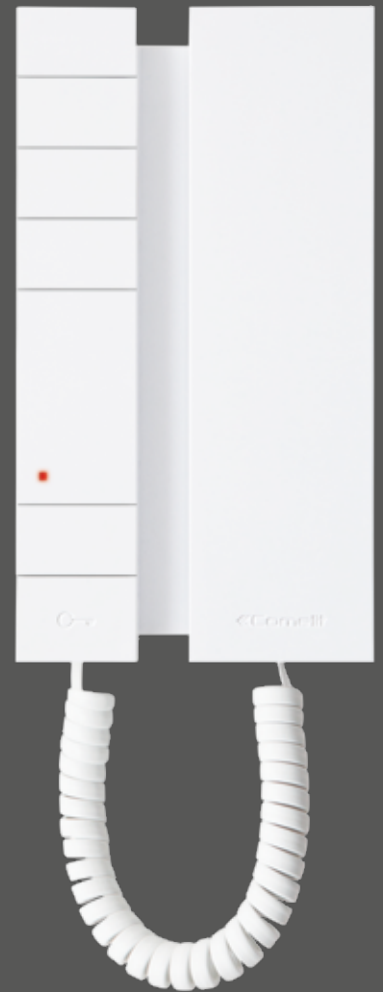

## Mini Audio

Mini Audio ist in Version für AP-Montage und mit entsprechendem Zubehör als Tischkonsole lieferbar und verfügt über zahlreiche Funktionen: Türöffnertaste und je nach Modell zusätzliche Tasten; Einstellung der Ruf Lautstärke und Ruf tonabschaltung mit roter LED-Anzeige, wenn die Funktion aktiv ist.

TRADITIONAL

SIMPLEXBUS TOP

## Mini Audio Handsfree

Mini Audio Handsfree mit Freisprechfunktion ist in Version für AP-Montage lieferbar und verfügt über zahlreiche Funktionen: Türöffnertaste, Einstellung der Ruflautstärke und Rufonabschaltung mit roter LED-Anzeige, wenn die Funktion aktiv ist.

# Mini Audio und Audio Handsfree

2701W

2702W  
2703U\*  
2708W  
2738W

2719W\*

6750W\*