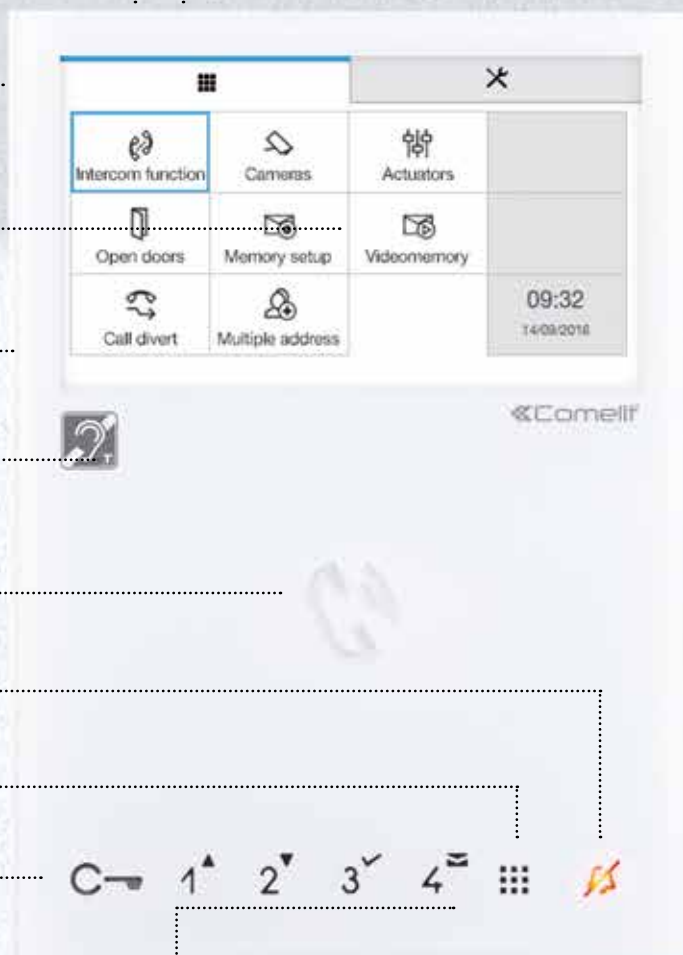

AUDIO FULL-DUPLEX MIT
RUFBEANTWORTUNG

RUFTONABSCHALTUNG (LED)

TASTE MENÜ - HAUS VERLASSEN

TÜRÖFFNER: HINTERLEUCHTETE TASTE (LED)

PROGRAMMIERBARE
FUNKTIONSTASTEN

▲▼ NAVIGATION ✓ BESTÄTIGUNG ✉ NACHRICHTEN

Installationssystem

Das VIP-System ist die neue IP Videosprechstelle, die leistungsstarke Funktionen mit einfacher Installation verbindet. Das VIP-Netzwerk über Ethernet-Kabel ist für den Anschluss einer unbegrenzten Anzahl von Teilnehmern ausgelegt und gestattet gleichzeitige Gespräche sowie keine Entfernungsbeschränkungen. Mit dem VIP System ist es möglich, ein dediziertes und proprietäres Netz einzurichten oder in bereits existierende LAN-Netzwerke einzubinden, in dem die Video-Türsprechanlage mit anderen vorhandenen Systemen koexistiert.