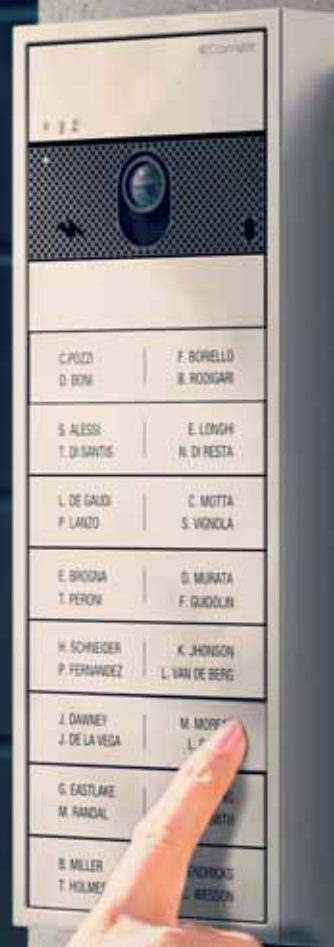

Ultra Audio/Video mit Vollmetalltasten
[Aufputzversion, 35 mm flach, 3 Module]