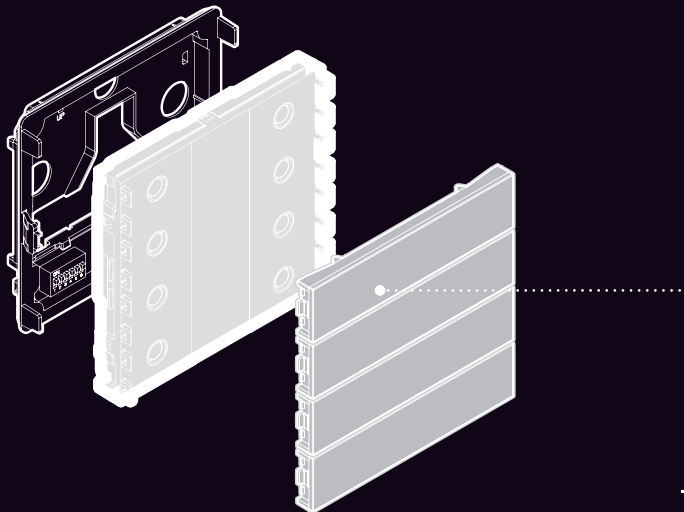

Über den einzelnen Geschmack hinaus

Metall, Kunststoff oder beides: Ultra ist eine Türstation nach Maß für jeden Geschmack.

Unabhängig vom gewählten Material sind die Tasten sowohl **einzel**n als auch **dopp**elt, je nach Bedarf, erhältlich.

Alle verwendeten Materialien wurden sorgfältig ausgesucht und nach ihrer hohen Qualität ausgewählt und vor Ort getestet, um eine maximale Haltbarkeit zusammen mit einer hochwertigen Ästhetik zu gewährleisten.

**FRAGEN SIE NACH
VOLLMETALL-NAMENSSCHILDERN**
SCANNEN SIE DEN QR-CODE!

Kunststoff	Metall	Vollmetall
 UT9211	 UT9211M	 UT9211FM
 UT9212	 UT9212M	 UT9212FM
 UT9221	 UT9221M