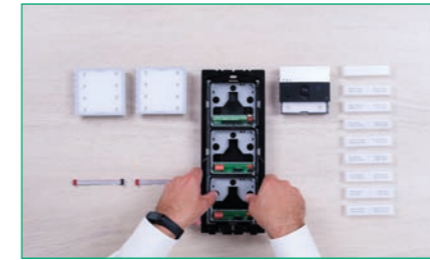

2. **ENTFERNEN** Sie den Rahmen und positionieren Sie die Module mit dem Schnellbefestigungssystem