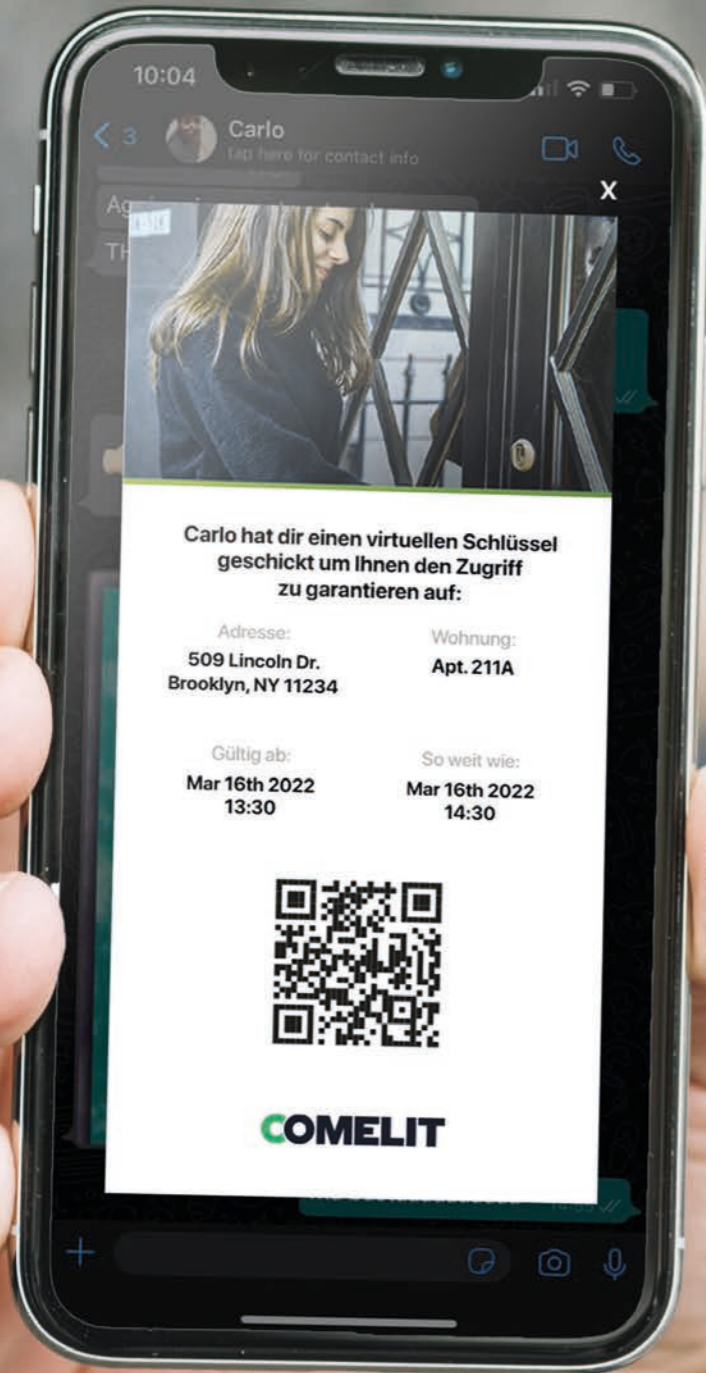

QR-Code Zugang.

Erwarten Sie Gäste und möchten nicht, dass diese nacheinander an Ihrer Tür klingeln? Sie sind nicht zu Hause und können dem Hundesitter nicht antworten? Generieren Sie virtuelle Zugangsschlüssel* für Ihre Besucher!

Bei diesen Codes kann es sich um klassische Zifferncodes handeln, die entweder über die Touch-Türstation oder das Keypad eingegeben werden können, oder um QR-Codes, die direkt von der Kamera des Audio-/Videomoduls gescannt werden können.

Sie können für einen wiederholten Zugang freigegeben oder auf ein bestimmtes Zeitfenster begrenzt werden, wie für Gäste einer B&B-Pension.

Comelit App.

* Nur für IP-Systeme