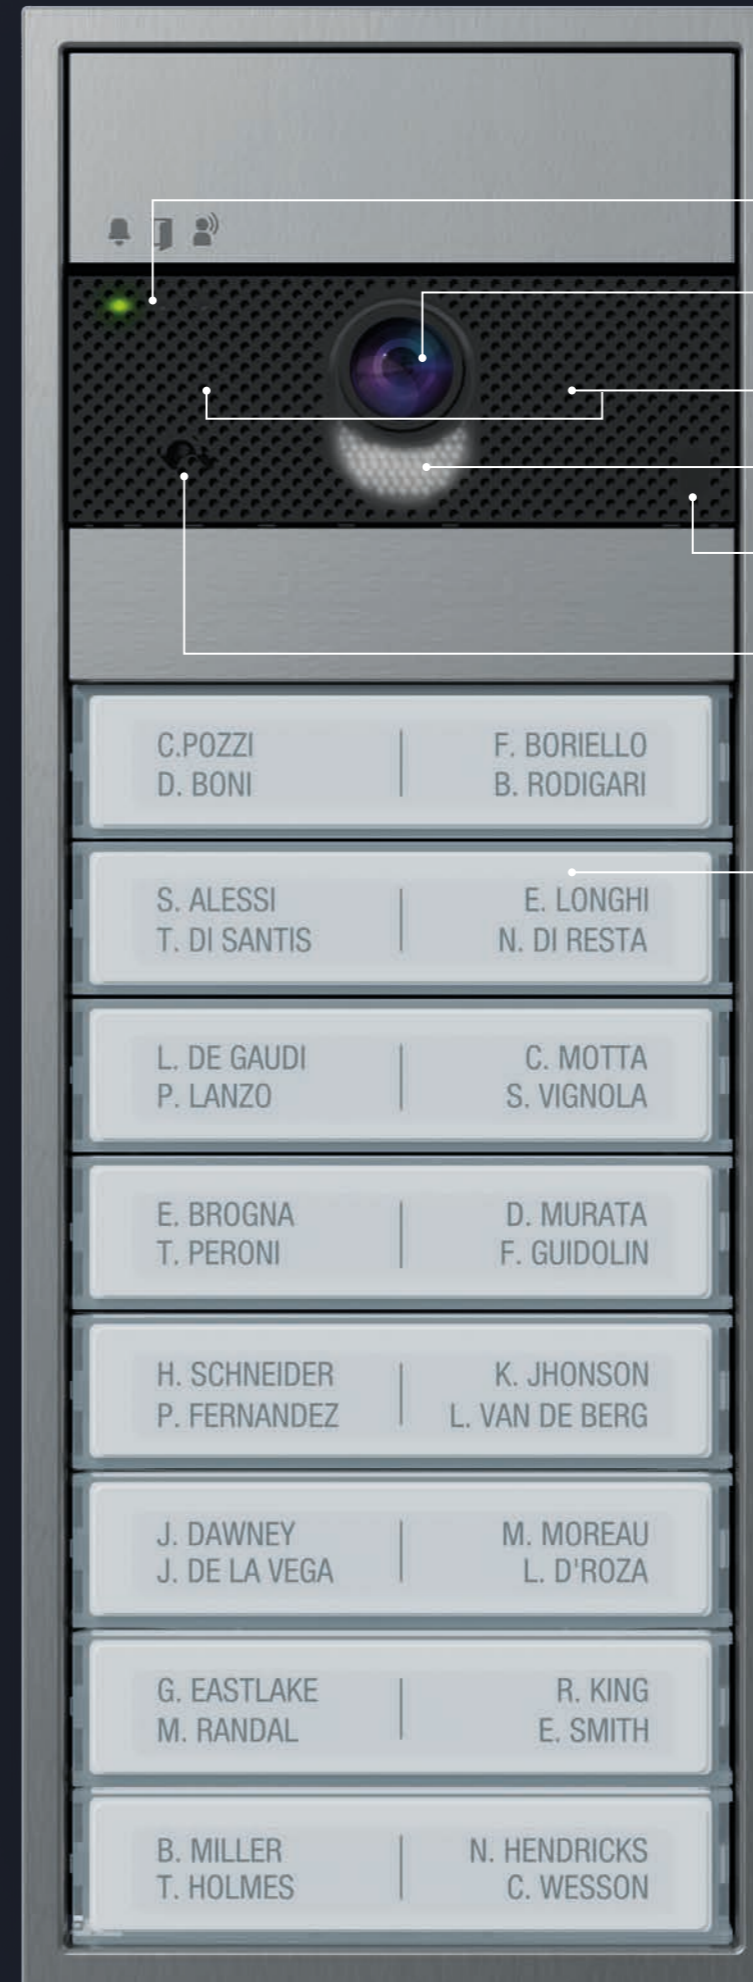

Audio/Video-Modul

Tastenmodul