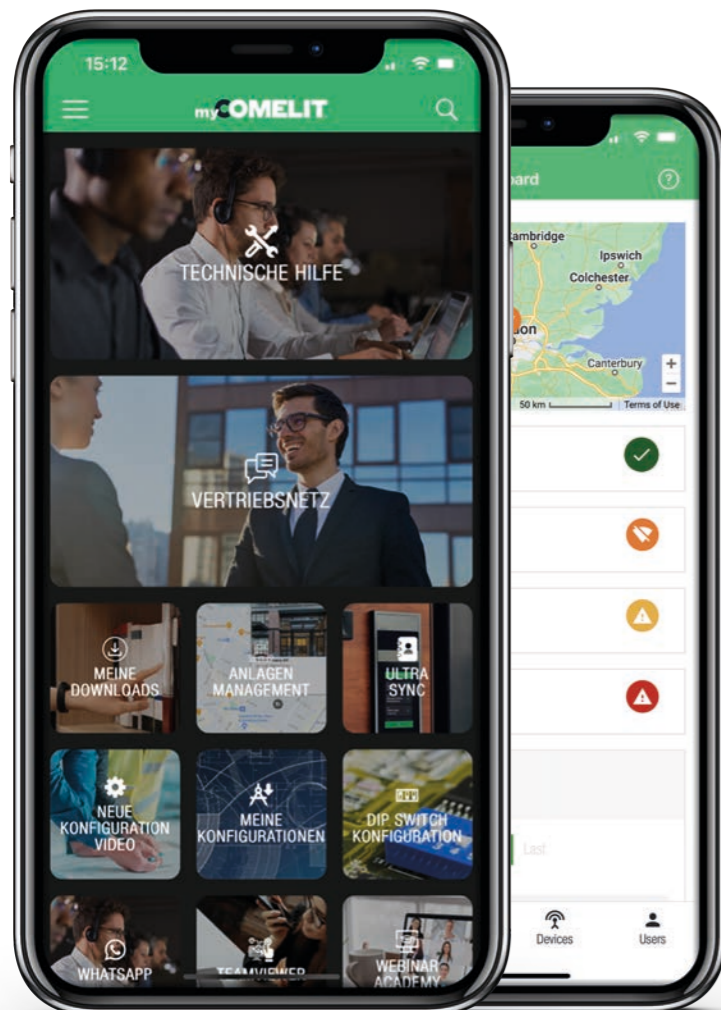

WITH
YOU
ALWAYS

MyComelit.

DIE APP, DIE NIE FEHLEN DARF.

Einfach, unkompliziert und individuell. Dank der vielen Dienste die sie anbietet, vereinfacht MyComelit die Arbeit aller **Fachleute der Branche**: Installateure, Planer, Systemintegratoren, Sicherheitsmanager, Hausverwalter und Architekten.

Download on the
App Store

GET IT ON
Google Play

- Finden Sie rasch alle technischen Informationen und Produktdokumentationen (Kataloge, Handbücher, technische Datenblätter, ...).
- Bleiben Sie auf dem Laufenden über sämtliche Neuheiten: Webinare online sowie Schulungstermine in Grevenbroich, Dienstleistungen, neue Produkte und vieles mehr.
- Konfigurieren Sie Ihre Video-Türsprechanlagen in wenigen Schritten und speichern Sie sie in Ihrem geschützten Bereich.
- Kontaktieren Sie unser Support Team direkt aus der App
- Fragen Sie nach technischer Unterstützung beispielsweise zur Planung einer Anlage.
- Verwalten und überwachen Sie Ihre vernetzten Anlagen und erhalten Sie Benachrichtigungen zum Status der installierten Produkte, um bei Störungen frühzeitig eingreifen zu können.
- Konfigurieren Sie die Namen der Türstation Ultra (in den Versionen Touch oder digitales Teilnehmerverzeichnis) über die Bluetooth-Verbindung.
- Fordern Sie telefonischen Support an.