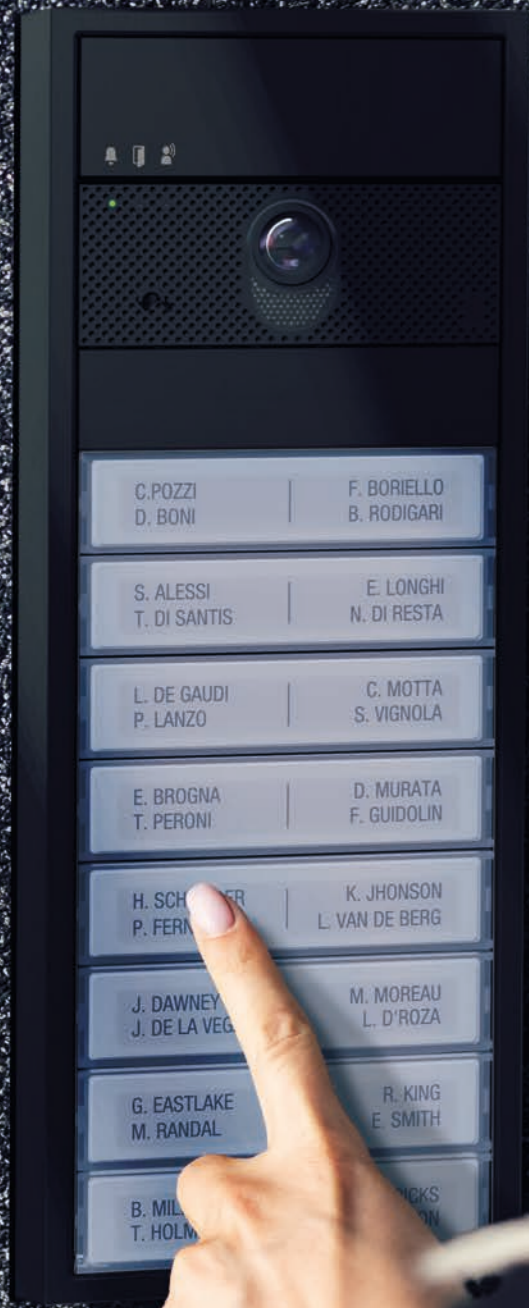

Konzipiert, um Ihre Erwartungen zu übertreffen.

Ultra ist eine 2-Draht und / oder IP basierte **modulare Türstation** mit einem modernen Erscheinungsbild und eleganten Linien mit einem **100% italienischen Design**.

Seine Modularität ermöglicht es denjenigen, die sich dafür entscheiden, eine Türstation nach ihrem eigenen Bild und ihrer eigenen Vorstellung zu schaffen, die an jeden Bedarf angepasst werden kann.

Eine einfache rechteckige Form von 9,5x9 cm mit verschiedenen Kombinationsmöglichkeiten, ausgehend von **Audio- oder Audio/ Video-Modulen**, über Tastenmodule aus verschiedenen Materialien bis hin zur Touch-Technologie.

Ultra wurde mit den **besten Materialien** gefertigt, die nach zahlreichen Studien und Tests bezüglich der Beständigkeit gegenüber Wasser, Staub und Stöße ausgewählt wurden.

IK08

Der Rahmen aus **Aluminiumdruckguss** bietet eine hohe **Beständigkeit** gegenüber Witterungseinflüssen, chemischer Korrosion und UV-Strahlen.

IP65

Die Drucktasten aus Kunststoff bestehen aus einem **mattierungs- und vergilbungsbeständigen** Methacrylat-Material: dasselbe, das auch für die Scheinwerfergruppen der Autos verwendet wird, was eine sehr hohe Beständigkeit gegen Hitze und Witterung garantiert.