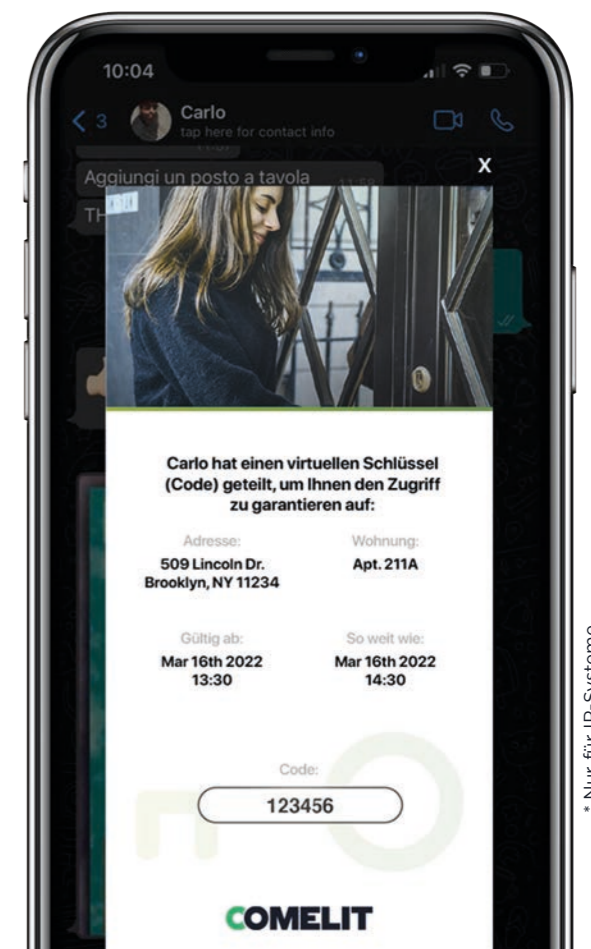

QR-Code Zugang.

Erwarten Sie Gäste und möchten nicht, dass diese nacheinander an Ihrer Tür klingeln? Sie sind nicht zu Hause und können dem Hundesitter nicht antworten? Generieren Sie virtuelle Zugangsschlüssel* für Ihre Besucher!

Bei diesen Codes kann es sich um klassische Zifferncodes handeln, die entweder über die Touch-Türstation oder das Keypad eingegeben werden können, oder um QR-Codes, die direkt von der Kamera des Audio-/Videomoduls gescannt werden können.

Sie können für einen wiederholten Zugang freigegeben oder auf ein bestimmtes Zeitfenster begrenzt werden, wie für Gäste einer B&B-Pension.

Comelit App.