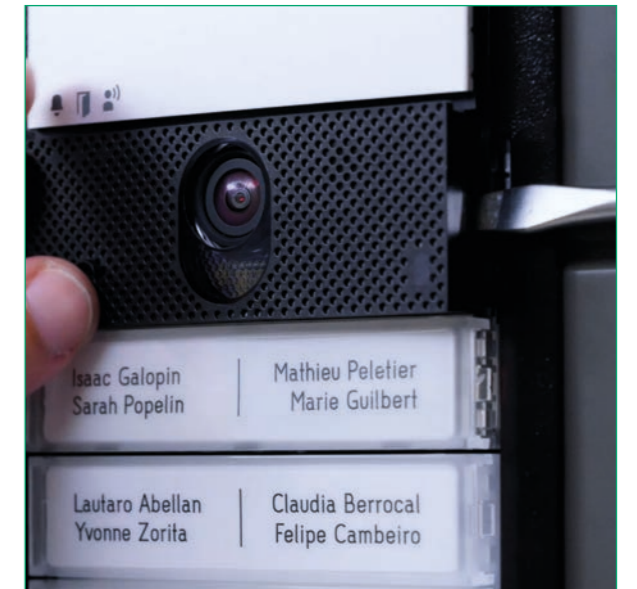

8. **ENTFERNEN** Sie die Frontblende für den Zugriff auf die Programmierungen/Einstellungen