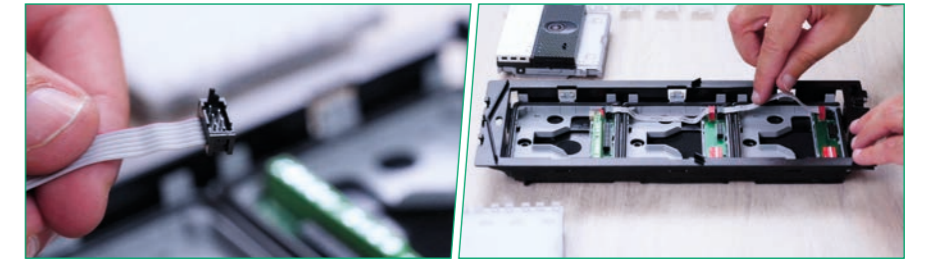

3. **DAS FLACHBANDKABEL** ermöglicht den einfachen Anschluss aller Module und ihre automatische Konfiguration nach einem Austausch