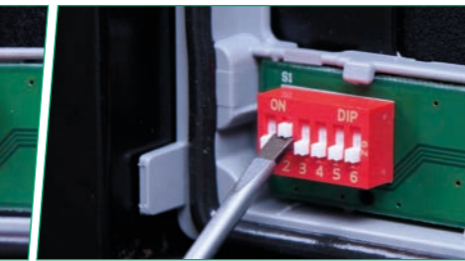

8. **ENTFERNEN** Sie die Frontblende für den Zugriff auf die Programmierungen/Einstellungen