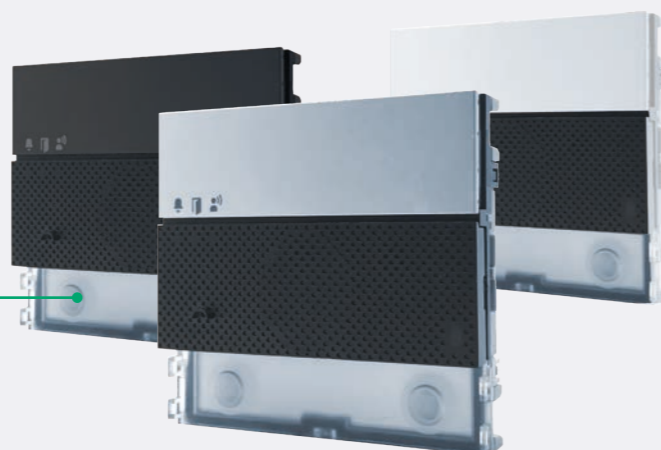

Wandrahmen aus Aluminiumdruckguss

Tasten aus Kunststoff, Metall und Vollmetall verfügbar

Unterputzrahmen aus Aluminiumdruckguss

Audio-Modul

Touch-Modul

ultra

Artike

AUDIO-MODULE

AUDIO-MODUL ULTRA SIMPLEBUS1

Audio-Modul für Ultra Türstation, Simplebus1-System. Für den Einsatz in Anlagen mit Netzteil Art. 1595 und Art. 4888C. Leicht zu installieren und einfach zu konfigurieren dank intelligenter Ruftastenprogrammierung. Dämmerungssensor zur automatischen Abschaltung der Hintergrundbeleuchtung von Namensschildern bei Tageslicht. Omnidirektionales Digitalmikrofon und zwei Lautsprecher für HiFi-Audio. Zusätzliche optische und akustische Anzeigen für Behinderte, in der Programmierung einstellbar. Vorbereitung für 2 Ruftasten. Mit Abdeckung, Einzel- oder Doppeltasten aus professionellem Kunststoff mit einer Beschichtung gegen Vergilben und Mattierung, oder aus Aluminium zu komplettieren. Einstellungen und Programmierung ohne Ausbau des Moduls. Abmessungen (L x H x T): 100 x 90 x 35mm.