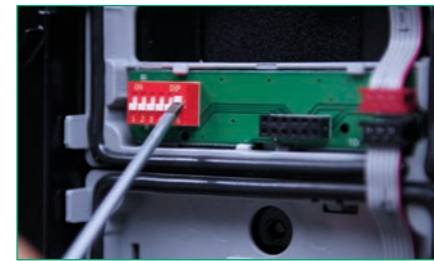

6. **KONFIGURIEREN** Sie den verwendeten Tastentyp (einzeln/doppelt) und eine Adresse des Tastenmoduls