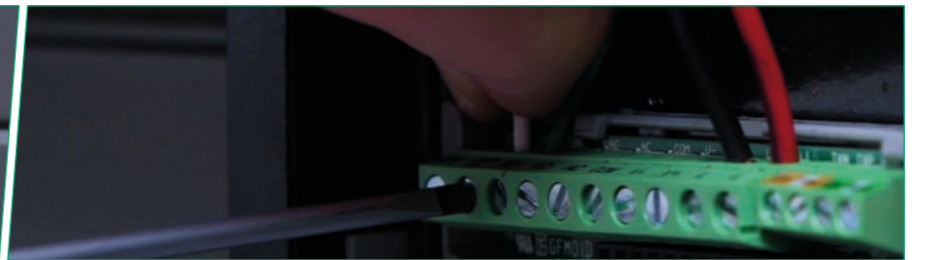

5. **VERSORGEN** Sie die Module und **SCHLIESSEN** Sie den eventuellen Türöffner an